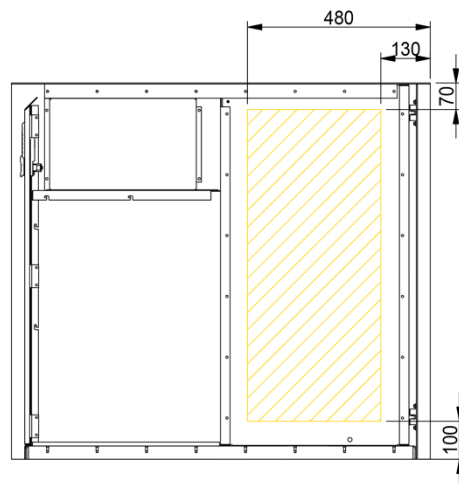

Maxus 1100 / 1400

LED small

330 x 180 mm

LED large

320 x 820 mm

POSITION

Base	Prix de vente hors TVA
Maxus 1100 – SINGLE (1 porte)	€ 2764
Maxus 1100 – DOUBLE (2 portes)	€ 2846
Maxus 1400 – SINGLE (1 porte)	€ 3003
Maxus 1400 – DOUBLE (2 portes)	€ 3093

Options	Position possible	Prix de vente hors TVA
LED small	1 / 2 / 3 / 4	€ 309
LED large*	1 / 3	€ 708
Serrure à clé	A / B	Standard
Serrure à combinaison	A / B	€ 184

* Attention : LED large n'est possible qu'avec un Maxus Single