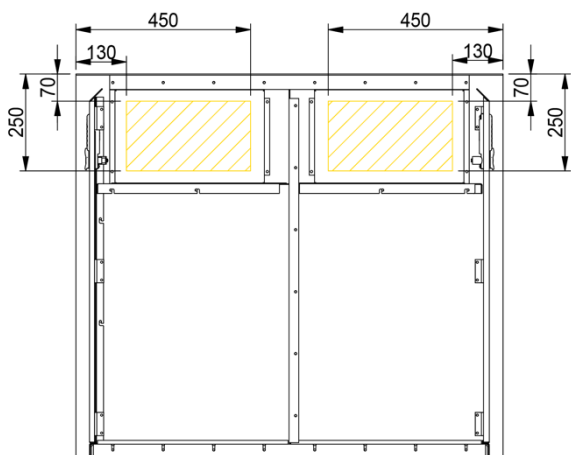

Maxus 1100 / 1400

LED small

330 x 180 mm

LED large

320 x 820 mm

POSITION

Base	Prix de vente hors TVA
Maxus 1100 – SINGLE (1 porte)	€ 2764
Maxus 1100 – DOUBLE (2 portes)	€ 2846
Maxus 1400 – SINGLE (1 porte)	€ 3003
Maxus 1400 – DOUBLE (2 portes)	€ 3093

Options	Position possible	Prix de vente hors TVA
LED small	1 / 2 / 3 / 4	€ 309
LED large*	1 / 3	€ 708
Serrure à clé	A / B	Standard
Serrure à combinaison	A / B	€ 184

* Attention : LED large n'est possible qu'avec un Maxus Single