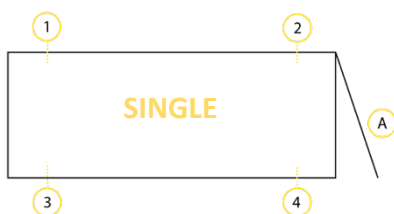

Maxus 1100 / 1400

LED small

330 x 180 mm

LED large

320 x 820 mm

POSITION

Base	Prix de vente hors TVA
Maxus 1100 – SINGLE (1 porte)	€ 2764
Maxus 1100 – DOUBLE (2 portes)	€ 2846
Maxus 1400 – SINGLE (1 porte)	€ 3003
Maxus 1400 – DOUBLE (2 portes)	€ 3093

Options	Position possible	Prix de vente hors TVA
LED small	1 / 2 / 3 / 4	€ 309
LED large*	1 / 3	€ 708
Serrure à clé	A / B	Standard
Serrure à combinaison	A / B	€ 184

* Attention : LED large n'est possible qu'avec un Maxus Single