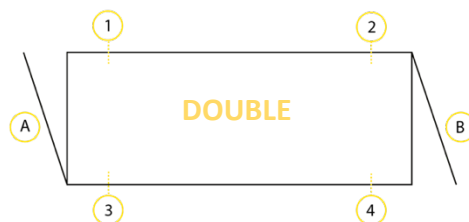

Maxus 1100 / 1400

LED small

330 x 180 mm

LED large

320 x 820 mm

POSITION

Base	Prix de vente hors TVA
Maxus 1100 – SINGLE (1 porte)	€ 2764
Maxus 1100 – DOUBLE (2 portes)	€ 2846
Maxus 1400 – SINGLE (1 porte)	€ 3003
Maxus 1400 – DOUBLE (2 portes)	€ 3093

Options	Position possible	Prix de vente hors TVA
LED small	1 / 2 / 3 / 4	€ 309
LED large*	1 / 3	€ 708
Serrure à clé	A / B	Standard
Serrure à combinaison	A / B	€ 184

* Attention : LED large n'est possible qu'avec un Maxus Single